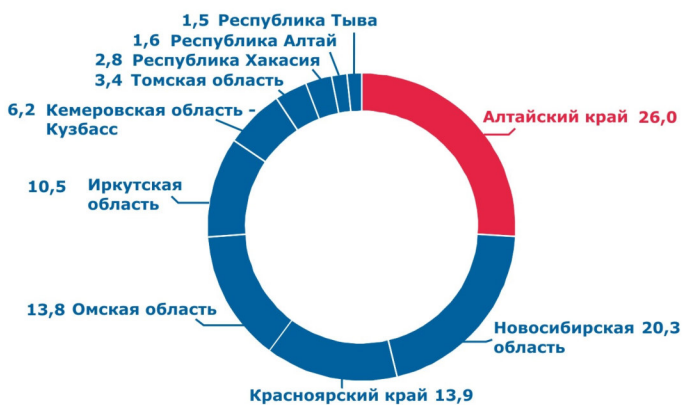

ДОЛЯ АЛТАЙСКОГО КРАЯ В ПРОИЗВОДСТВЕ МОЛОКА ПО СИБИРСКОМУ ФЕДЕРАЛЬНОМУ ОКРУГУ

в хозяйствах всех категорий, %
2022