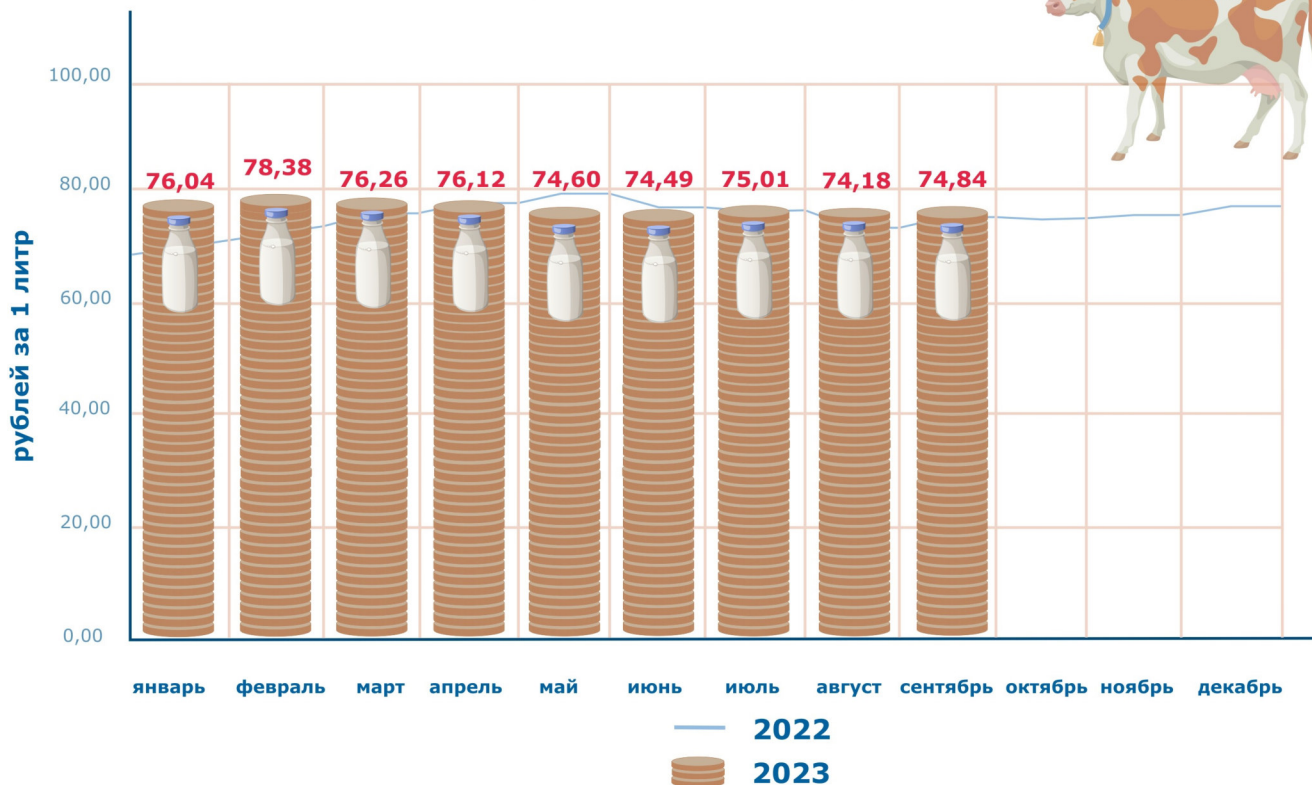

# Средняя потребительская цена по Алтайскому краю

## ЦЕНА 1 ЛИТРА МОЛОКА ПО РЕГИОНАМ СИБИРСКОГО ФЕДЕРАЛЬНОГО ОКРУГА

СЕНТЯБРЬ 2023

Республика Алтай	94,21
Республика Тыва	96,77
Республика Хакасия	83,74
Алтайский край	74,84
Красноярский край	74,26
Иркутская область	77,72
Кемеровская область - Кузбасс	70,08
Новосибирская область	74,96
Омская область	61,79
Томская область	80,57

## молоко питьевое цельное пастеризованное 2,5-3,2% жирности