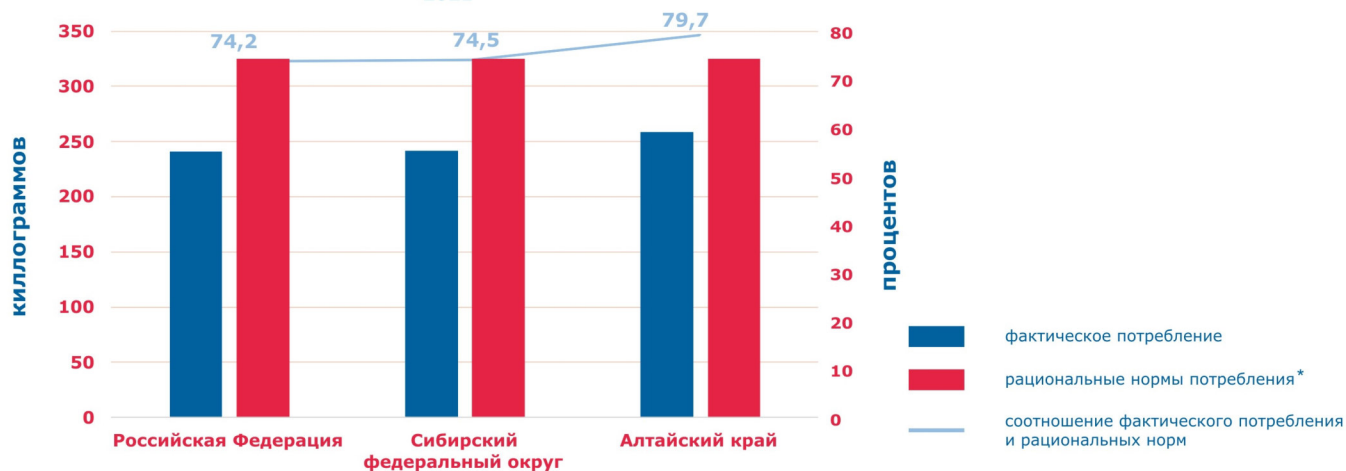

ПОТРЕБЛЕНИЕ МОЛОКА И МОЛОЧНЫХ ПРОДУКТОВ

В СРАВНЕНИИ С РАЦИОНАЛЬНЫМИ НОРМАМИ ПОТРЕБЛЕНИЯ НА ДУШУ НАСЕЛЕНИЯ
2021

* Утверждены Приказом Министерства здравоохранения Российской Федерации от 19 августа 2016 года № 614